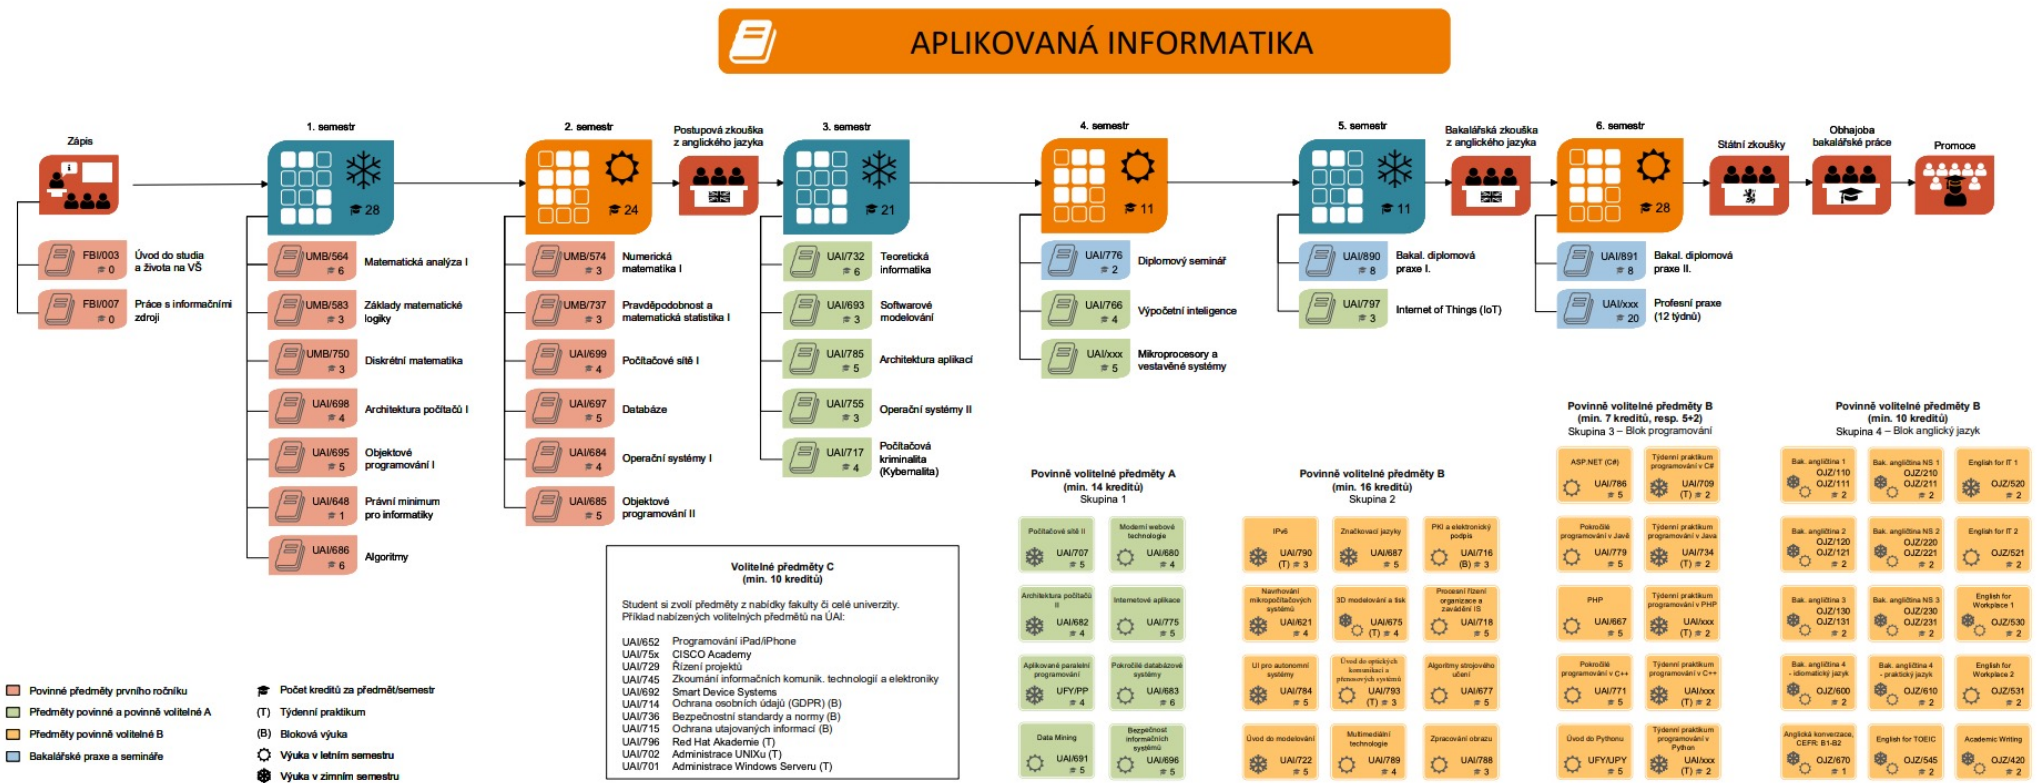

Studium

• Doporučený průběh studia

<https://www.prf.jcu.cz/images/UAI/bc-doporuceny-prubeh-studia-vertical.pdf>